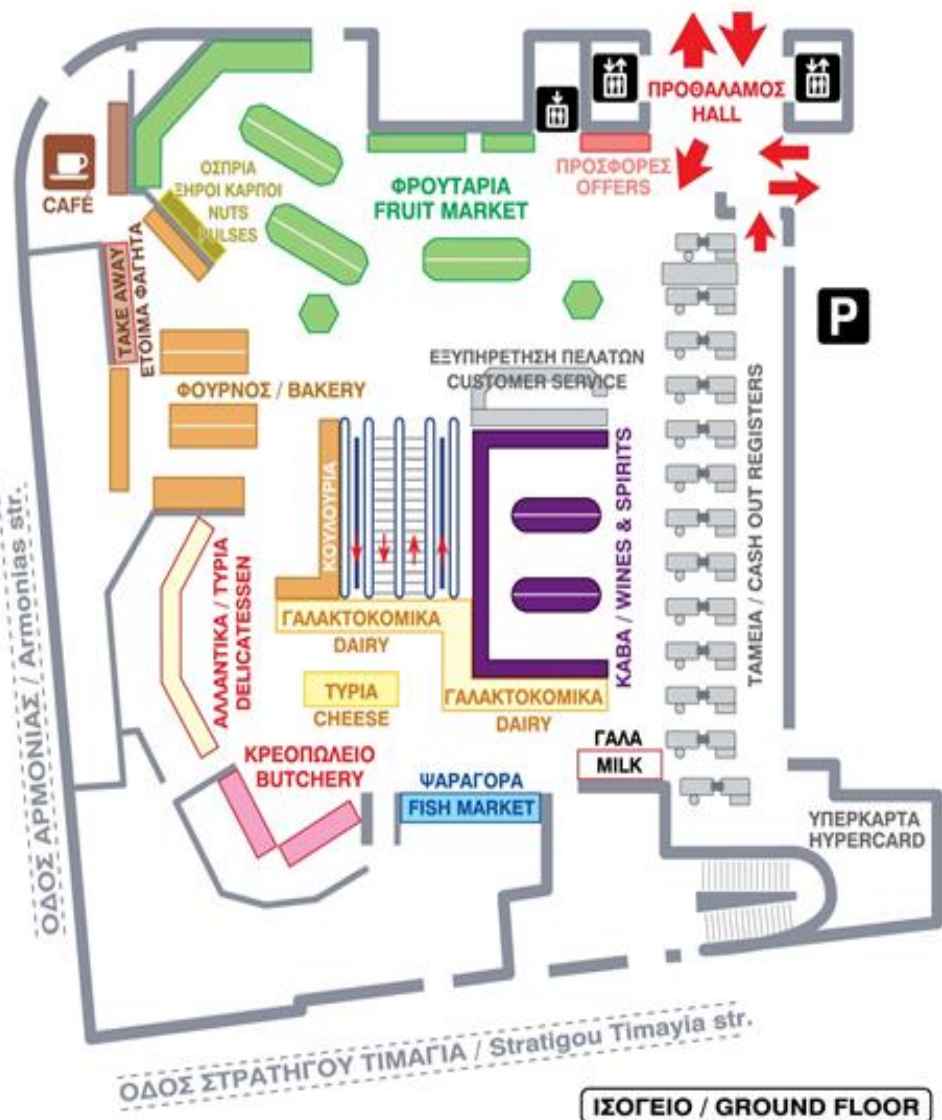

Αποκριάτικο Πάρτυ

Αίθουσα
PALLANTIUM

ΜΕΓΑΛΟ ΔΩΡΟ
ΠΟΔΗΛΑΤΟ!

Κυριακή
3 Μαρτίου 2013
ώρα 05:30 μ.μ

ΣΥΛΛΟΓΟΣ ΓΟΝΕΩΝ ΚΑΙ ΚΗΛΕΜΟΝΩΝ
9^ο ΔΗΜΟΤΙΚΟΥ ΣΧΟΛΕΙΟΥ ΛΑΡΙΣΑΣ

Είσοδος: 5 €

© Peyo

13^ο ΔΙΕΘΝΕΣ ΦΕΣΤΙΒΑΛ
ΚΙΝΗΜΑΤΟΓΡΑΦΟΥ ΤΗΣ ΑΘΗΝΑΣ