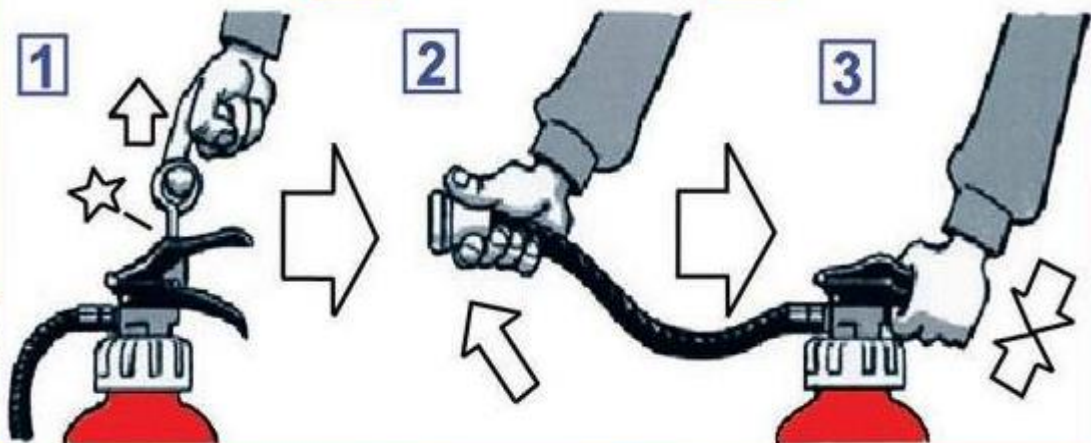

1. Αφαιρέστε την ασφάλεια.

2. Στοχεύστε τη φωτιά από απόσταση 3-4 μέτρων.

3. Πιέστε το μοχλό.

Οδηγίες Χρήσης

1. Πιέστε το κουμπί ορόφου ΜΟΝΟ όταν οι πόρτες είναι κλειστές

2. Αν ο ανελκυστήρας σταματήσει μεταξύ δύο ορόφων μην επιχειρείτε να βγείτε. Πιέστε μόνο το κουμπί κινδύνου και αυτόματα θα ενεργοποιηθεί η συσκευή ενδο-επικοινωνίας (εάν υπάρχει)